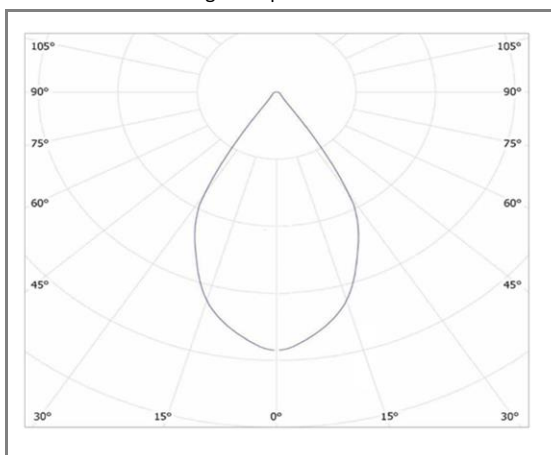

PHILIPS
LUMILEDS

Courbe Photométrique

Angle 60°

Autres angles disponibles : 90° -120°

GISSI

FASUNIHB-100NW

High Bay light IP65

Caractéristiques techniques

Puissance (W)	100 W
Température (K)	4000 K
Flux lumineux (Lm)	13000 Lm
Ratio (Lm/W)	130 Lm/W
Type de LED	SMD PHILIPS
Dimensions (mm)	Ø250mm* H172mm
Hauteur d'installation	4-15m
Angle diffusion (°)	Angle 60°
Classe électrique	Classe I
Indice de protection	IP65
SDCM (Standard Deviation Colour Matching)	< 3
Résistance aux chocs	IK08
IRC (Indice de rendu couleur)	> 80
Eblouissement	UGR<22
Température de fonctionnement	-20~40°C
Maintien du flux	L90-B20 à 50 000h
Durée de vie	50 000h
Durée de garantie	5 ans