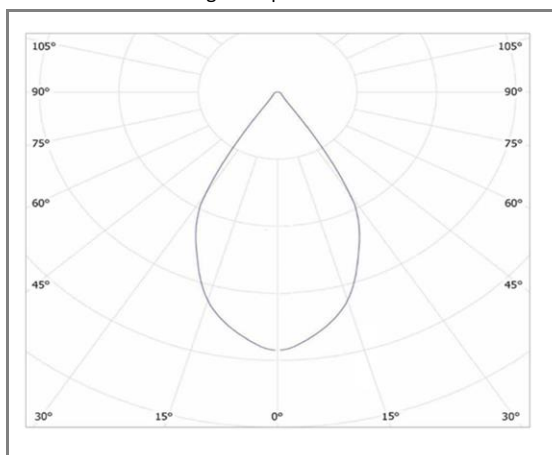

### Courbe Photométrique

**Angle 60°**

Autres angles disponibles : 90° -120°

### Caractéristiques techniques

Puissance (W)	100 W
Température (K)	3000 K
Flux lumineux (Lm)	12800 Lm
Ratio (Lm/W)	128 Lm/W
Type de LED	SMD PHILIPS
Dimensions (mm)	Ø250mm* H172mm
Hauteur d'installation	4-15m
Angle diffusion (°)	<b>Angle 60°</b>
Classe électrique	<b>Classe I</b>
Indice de protection	IP65
SDCM (Standard Deviation Colour Matching)	< 3
Résistance aux chocs	IK08
IRC (Indice de rendu couleur)	> 80
Eblouissement	UGR<22
Température de fonctionnement	-20~40°C
Maintien du flux	L90-B20 à 50 000h
Durée de vie	50 000h
Durée de garantie	5 ans