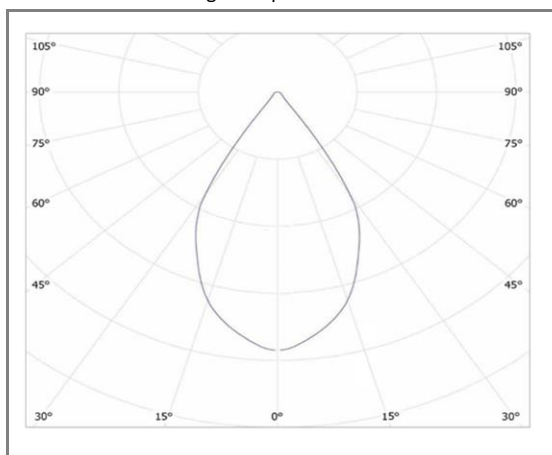

PHILIPS
LUMILEDS

Courbe Photométrique

Angle 60°

Autres angles disponibles : 90° -120°

GISSI

FASUNIHB-150WW

High Bay light IP65

Caractéristiques techniques

Puissance (W)	150 W
Température (K)	3000 K
Flux lumineux (Lm)	19000 Lm
Ratio (Lm/W)	127 Lm/W
Type de LED	SMD PHILIPS
Dimensions (mm)	Ø250mm* H191mm
Hauteur d'installation	4-15m
Angle diffusion (°)	Angle 60°
Classe électrique	Classe I
Indice de protection	IP65
SDCM (Standard Deviation Colour Matching)	< 3
Résistance aux chocs	IK08
IRC (Indice de rendu couleur)	> 80
Eblouissement	UGR<22
Température de fonctionnement	-20~40°C
Maintien du flux	L90-B20 à 50 000h
Durée de vie	50 000h
Durée de garantie	5 ans