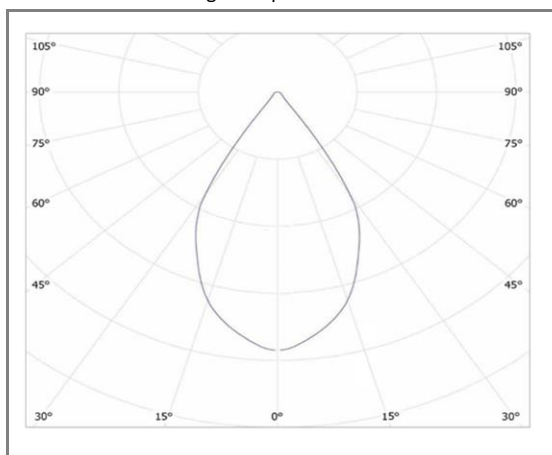

### Courbe Photométrique

**Angle 60°**

Autres angles disponibles : 90° -120°

### Caractéristiques techniques

Puissance (W)	200 W
Température (K)	3000 K
Flux lumineux (Lm)	25000 Lm
Ratio (Lm/W)	125 Lm/W
Type de LED	SMD PHILIPS
Dimensions (mm)	∅280mm* H200mm
Hauteur d'installation	4-15m
Angle diffusion (°)	<b>Angle 60°</b>
Classe électrique	<b>Classe I</b>
Indice de protection	IP65
SDCM (Standard Deviation Colour Matching)	< 3
Résistance aux chocs	IK08
IRC (Indice de rendu couleur)	> 80
Eblouissement	UGR<22
Température de fonctionnement	-20~40°C
Maintien du flux	L90-B20 à 50 000h
Durée de vie	50 000h
Durée de garantie	5 ans