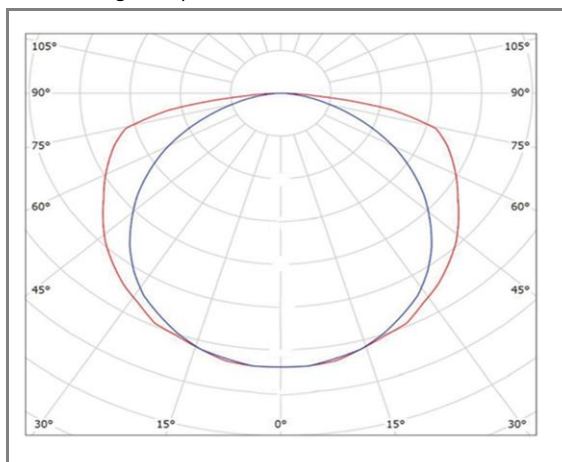

LIFOU

FASUNIST-150VWW

Candélabre LED

Caractéristiques techniques

Puissance (W)	150 W
Température (K)	2700 K
Flux lumineux (Lm)	19000 Lm
Ratio (Lm/W)	127 Lm/W
Type de LED	CREE
Dimensions (mm)	680*260*100mm
Encastrement (mm)	/
Angle diffusion (°)	Angle 150°
Classe électrique	Classe I
Indice de protection	IP66
SDCM (Standard Deviation Colour Matching)	< 3
Résistance aux chocs	IK08
IRC (Indice de rendu couleur)	> 80
Eblouissement	UGR<22
Température de fonctionnement	-20~40°C
Maintien du flux	L90-B10 à 50 000h
Durée de vie	50 000h
Durée de garantie	5 ans

Courbe Photométrique

Angle 150°

Autres angles disponibles : 147*72° - 156*71° - 100*65°

Matériaux et finitions

Couleur de finition	Noir
Composition	Aluminium & Polycarbonate
Poids	NC

Driver

Marque	MEANWELL
Variation	EN OPTION
Tension d'alimentation	230V AC
Intensité courant	NC