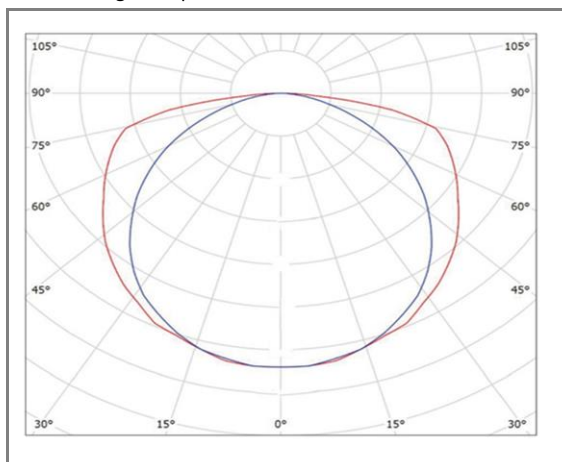

LIFOU

FASUNIST-150WW

Candélabre LED

Caractéristiques techniques

Puissance (W)	150 W
Température (K)	3000 K
Flux lumineux (Lm)	19500 Lm
Ratio (Lm/W)	130 Lm/W
Type de LED	CREE
Dimensions (mm)	680*260*100mm
Encastrement (mm)	/
Angle diffusion (°)	Angle 150°
Classe électrique	Classe I
Indice de protection	IP66
SDCM (Standard Deviation Colour Matching)	< 3
Résistance aux chocs	IK08
IRC (Indice de rendu couleur)	> 80
Eblouissement	UGR<22
Température de fonctionnement	-20~40°C
Maintien du flux	L90-B10 à 50 000h
Durée de vie	50 000h
Durée de garantie	5 ans

Courbe Photométrique

Angle 150°

Autres angles disponibles : 147*72° - 156*71° - 100*65°

Matériaux et finitions

Couleur de finition	Noir
Composition	Aluminium & Polycarbonate
Poids	NC

Driver

Marque	MEANWELL
Variation	EN OPTION
Tension d'alimentation	230V AC
Intensité courant	NC