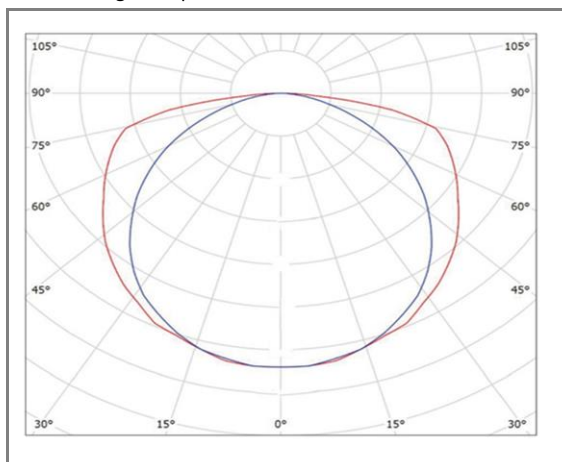

LIFOU

FASUNIST-180VWW

Candélabre LED

Caractéristiques techniques

Puissance (W)	180 W
Température (K)	2700 K
Flux lumineux (Lm)	23000 Lm
Ratio (Lm/W)	128 Lm/W
Type de LED	CREE
Dimensions (mm)	680*260*100mm
Encastrement (mm)	/
Angle diffusion (°)	Angle 150°
Classe électrique	Classe I
Indice de protection	IP66
SDCM (Standard Deviation Colour Matching)	< 3
Résistance aux chocs	IK08
IRC (Indice de rendu couleur)	> 80
Eblouissement	UGR<22
Température de fonctionnement	-20~40°C
Maintien du flux	L90-B10 à 50 000h
Durée de vie	50 000h
Durée de garantie	5 ans

Courbe Photométrique

Angle 150°

Autres angles disponibles : 147*72° - 156*71° - 100*65°

Matériaux et finitions

Couleur de finition	Noir
Composition	Aluminium & Polycarbonate
Poids	NC

Driver

Marque	MEANWELL
Variation	EN OPTION
Tension d'alimentation	230V AC
Intensité courant	NC