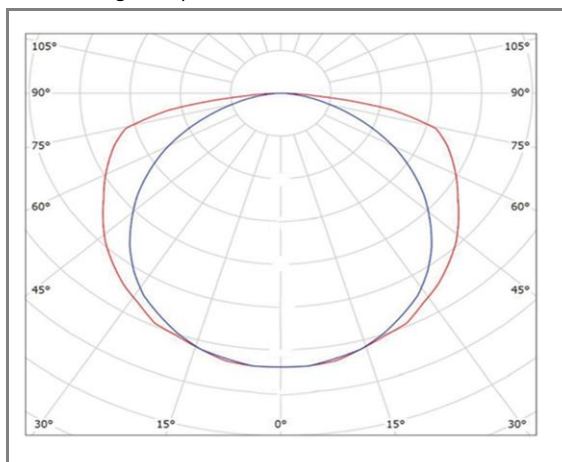

LIFOU

FASUNIST-180WW

Candélabre LED

Caractéristiques techniques

Puissance (W)	180 W
Température (K)	3000 K
Flux lumineux (Lm)	23400 Lm
Ratio (Lm/W)	130 Lm/W
Type de LED	CREE
Dimensions (mm)	680*260*100mm
Encastrement (mm)	/
Angle diffusion (°)	Angle 150°
Classe électrique	Classe I
Indice de protection	IP66
SDCM (Standard Deviation Colour Matching)	< 3
Résistance aux chocs	IK08
IRC (Indice de rendu couleur)	> 80
Eblouissement	UGR<22
Température de fonctionnement	-20~40°C
Maintien du flux	L90-B10 à 50 000h
Durée de vie	50 000h
Durée de garantie	5 ans

Courbe Photométrique

Angle 150°

Autres angles disponibles : 147*72° - 156*71° - 100*65°

Matériaux et finitions

Couleur de finition	Noir
Composition	Aluminium & Polycarbonate
Poids	NC

Driver

Marque	MEANWELL
Variation	EN OPTION
Tension d'alimentation	230V AC
Intensité courant	NC