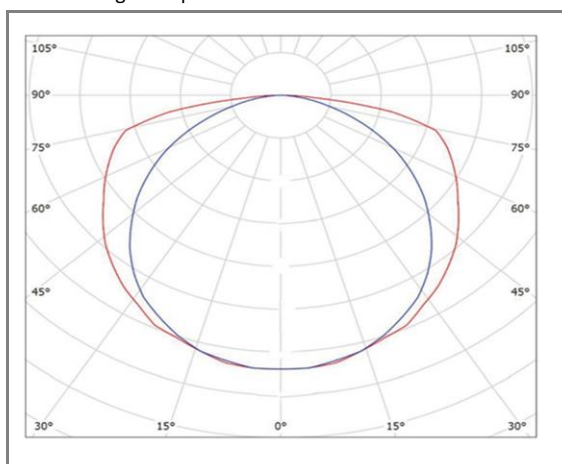

**LIFOU**

**FASUNIST-60VWW**

Candélabre LED

**Caractéristiques techniques**

Puissance (W)	60 W
Température (K)	2700 K
Flux lumineux (Lm)	7600 Lm
Ratio (Lm/W)	127 Lm/W
Type de LED	CREE
Dimensions (mm)	570*200*100mm
Encastrement (mm)	/
Angle diffusion (°)	<b>Angle 150°</b>
Classe électrique	Classe I
Indice de protection	IP66
SDCM (Standard Deviation Colour Matching)	< 3
Résistance aux chocs	IK08
IRC (Indice de rendu couleur)	> 80
Eblouissement	UGR<22
Température de fonctionnement	-20~40°C
Maintien du flux	L90-B10 à 50 000h
Durée de vie	50 000h
Durée de garantie	5 ans

**Courbe Photométrique**

**Angle 150°**

Autres angles disponibles : 147\*72° - 156\*71° - 100\*65°

**Matériaux et finitions**

Couleur de finition	Noir
Composition	Aluminium & Polycarbonate
Poids	NC

**Driver**