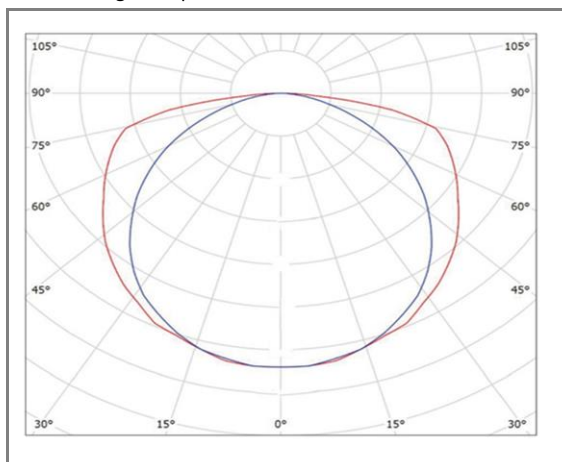

**LIFOU**

**FASUNIST-60WW**

Candélabre LED

**Caractéristiques techniques**

Puissance (W)	60 W
Température (K)	3000 K
Flux lumineux (Lm)	7800 Lm
Ratio (Lm/W)	130 Lm/W
Type de LED	CREE
Dimensions (mm)	570*200*100mm
Encastrement (mm)	/
Angle diffusion (°)	<b>Angle 150°</b>
Classe électrique	Classe I
Indice de protection	IP66
SDCM (Standard Deviation Colour Matching)	< 3
Résistance aux chocs	IK08
IRC (Indice de rendu couleur)	> 80
Eblouissement	UGR<22
Température de fonctionnement	-20~40°C
Maintien du flux	L90-B10 à 50 000h
Durée de vie	50 000h
Durée de garantie	5 ans

**Courbe Photométrique**

**Angle 150°**

Autres angles disponibles : 147\*72° - 156\*71° - 100\*65°

**Matériaux et finitions**

Couleur de finition	Noir
Composition	Aluminium & Polycarbonate
Poids	NC

**Driver**