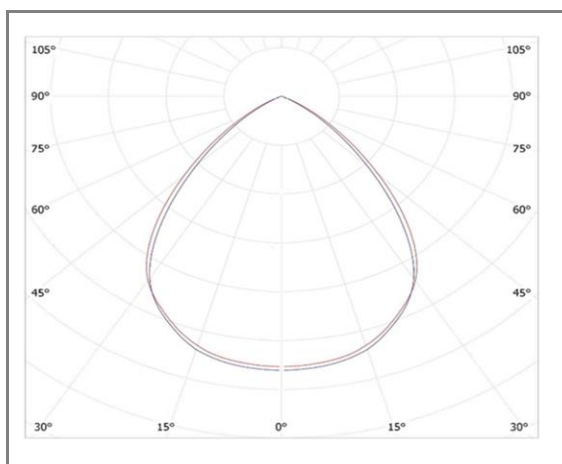

**ERIMA**

**FASVER-55WW**

Lampadaire LED en verre IP65

**Caractéristiques techniques**

Puissance (W)	55 W
Température (K)	3000 K
Flux lumineux (Lm)	5255 Lm
Ratio (Lm/W)	96 Lm/W
Type de LED	LUMILEDS3030
Dimensions (mm)	Ø430mm*H530mm
Encastrement (mm)	/
Angle diffusion (°)	<b>Angle 90°</b>
Classe électrique	Classe I
Indice de protection	IP65
SDCM (Standard Deviation Colour Matching)	< 3
Résistance aux chocs	IK08
IRC (Indice de rendu couleur)	> 80
Eblouissement	UGR<22
Température de fonctionnement	-20~40°C
Maintien du flux	L80-B10 à 50 000h
Durée de vie	50 000h
Durée de garantie	3 ans

**Courbe Photométrique**

**Angle 90°**

**Matériaux et finitions**

Couleur de finition	Noir
Composition	Aluminium & Verre
Poids	/

**Driver**

Marque	INVENTRONICS
Variation	NON
Tension d'alimentation	<b>230V AC</b>
Intensité courant	NC