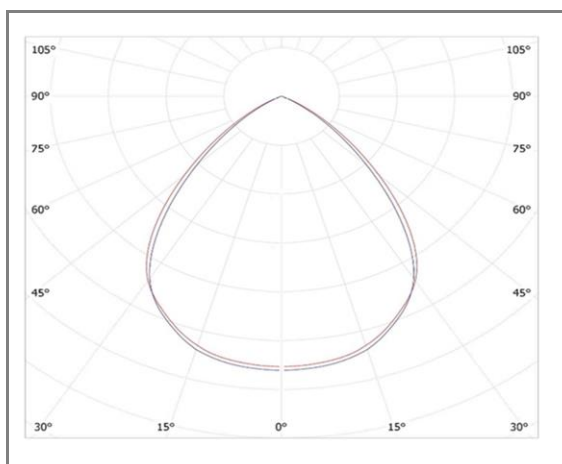

**ERIMA**

**FASVER-80VWW**

Lampadaire LED en verre IP65

**Caractéristiques techniques**

Puissance (W)	80 W
Température (K)	2700 K
Flux lumineux (Lm)	7500 Lm
Ratio (Lm/W)	94 Lm/W
Type de LED	LUMILEDS3030
Dimensions (mm)	Ø430mm*H530mm
Encastrement (mm)	/
Angle diffusion (°)	<b>Angle 90°</b>
Classe électrique	Classe I
Indice de protection	IP65
SDCM (Standard Deviation Colour Matching)	< 3
Résistance aux chocs	IK08
IRC (Indice de rendu couleur)	> 80
Eblouissement	UGR<22
Température de fonctionnement	-20~40°C
Maintien du flux	L80-B10 à 50 000h
Durée de vie	50 000h
Durée de garantie	3 ans

**Courbe Photométrique**

**Angle 90°**

**Matériaux et finitions**

Couleur de finition	Noir
Composition	Aluminium & Verre
Poids	/

**Driver**

Marque	INVENTRONICS
Variation	NON
Tension d'alimentation	<b>230V AC</b>
Intensité courant	NC