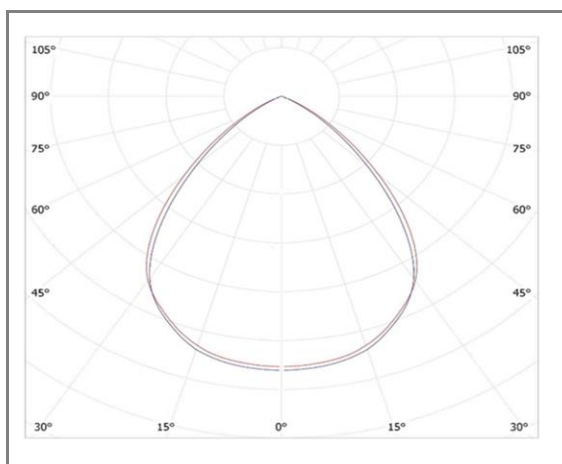

ALGO

FASW21L38S-NW

Applique miroir LED haut de gamme pour salle de bains

Caractéristiques techniques

Puissance (W)	12 W
Température (K)	4000 K
Flux lumineux (Lm)	1020 Lm
Ratio (Lm/W)	85 Lm/W
Type de LED	SMD
Dimensions (mm)	Ø60*L900*H95 mm
Encastrement (mm)	/
Angle diffusion (°)	Angle 90°
Classe électrique	Classe I
Indice de protection	IP44
SDCM (Standard Deviation Colour Matching)	< 3
Résistance aux chocs	IK08
IRC (Indice de rendu couleur)	> 80
Eblouissement	UGR<19
Température de fonctionnement	-20~40°C
Maintien du flux	L80-B10 à 50 000h
Durée de vie	50 000h
Durée de garantie	3 ans

Courbe Photométrique

Angle 90°

Matériaux et finitions

Couleur de finition	Blanc
Composition	Aluminium & Polycarbonate
Poids	NC

Driver

Marque	NC
Variation	NON
Tension d'alimentation	230V AC
Intensité courant	NC