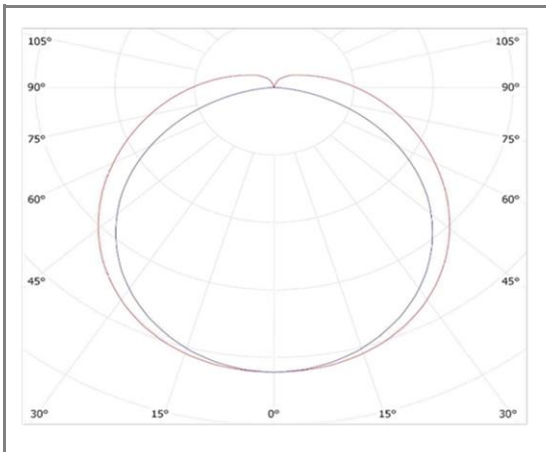

AGNA

FASWL392NW

Applique murale rectangulaire blanche Up & Down 11W blanc neutre

Caractéristiques techniques

Puissance (W)	5,5 W	5,5 W	up down
Température (K)	4000 K		
Flux lumineux (Lm)	225 Lm	225 Lm	up down
Ratio (Lm/W)	41 Lm/W	41 Lm/W	up down
Type de LED	COB		
Dimensions (mm)	150*90*55mm		
Encastrement (mm)	/		
Angle diffusion (°)	Angle 130°		
Classe électrique	Classe I		
Indice de protection	IP20		
SDCM (Standard Deviation Colour Matching)	< 3		
Résistance aux chocs	IK08		
IRC (Indice de rendu couleur)	> 80		
Eblouissement	UGR<19		
Température de fonctionnement	-30~40°C		
Maintien du flux	L80-B10 à 50 000h		
Durée de vie	50 000h		
Durée de garantie	3 ans		

Courbe Photométrique

Angle 130°

Matériaux et finitions

Couleur de finition	Blanc
Composition	Aluminium & Polycarbonate
Poids	NC

Driver

Marque	NC
Variation	NON
Tension d'alimentation	230V AC
Intensité courant	NC