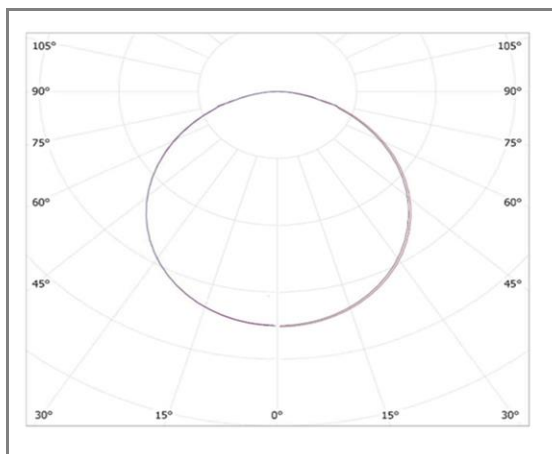

SALTO

FASXIN-R22NW

Plafonnier LED rond

Caractéristiques techniques

Puissance (W)	22 W
Température (K)	4000 K
Flux lumineux (Lm)	1760 Lm
Ratio (Lm/W)	80 Lm/W
Type de LED	SMD
Dimensions (mm)	Ø360*62mm
Encastrement (mm)	/
Angle diffusion (°)	Angle 120°
Classe électrique	Classe I
Indice de protection	IP54
SDCM (Standard Deviation Colour Matching)	< 3
Résistance aux chocs	IK08
IRC (Indice de rendu couleur)	> 80
Eblouissement	UGR<19
Température de fonctionnement	-20~40°C
Maintien du flux	L80-B10 à 50 000h
Durée de vie	50 000h
Durée de garantie	3 ans

Courbe Photométrique

Angle 120°

Matériaux et finitions

Couleur de finition	Blanc
Composition	Aluminium & Polycarbonate
Poids	NC

Driver

Marque	NC
Variation	EN OPTION
Tension d'alimentation	230V AC
Intensité courant	NC