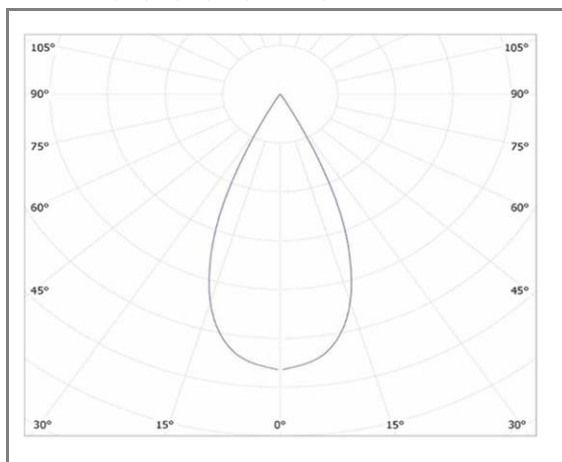

MALO 220

FASXQR48NW

WALL WASHER LED

Caractéristiques techniques

Puissance (W)	48 W
Température (K)	4000 K
Flux lumineux (Lm)	4320 Lm
Ratio (Lm/W)	90 Lm/W
Type de LED	SMD 2835
Dimensions (mm)	L1000*64*H108mm
Encastrement (mm)	/
Angle diffusion (°)	Angle 45°
Classe électrique	Classe I
Indice de protection	IP66
SDCM (Standard Deviation Colour Matching)	< 3
Résistance aux chocs	IK10
IRC (Indice de rendu couleur)	> 85
Eblouissement	UGR<22
Température de fonctionnement	-20~40°C
Maintien du flux	L80-B10 à 50 000h
Durée de vie	50 000h
Durée de garantie	3 ans

Courbe Photométrique

Angle 45°

10/15/30/45/60° / 20*45°/10*60° 18*55°

Matériaux et finitions

Couleur de finition	Noir
Composition	Aluminium & Polycarbonate
Poids	NC

Driver

Marque	NC
Variation	NON
Tension d'alimentation	230V AC
Intensité courant	NC