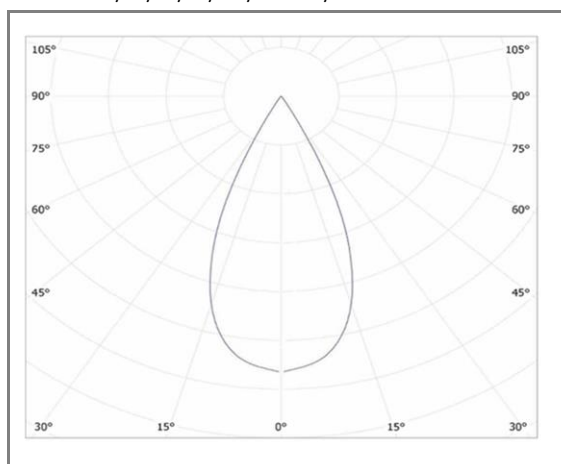

MALO 220

FASXQR72NW

WALL WASHER LED

Caractéristiques techniques

Puissance (W)	72 W
Température (K)	4000 K
Flux lumineux (Lm)	6480 Lm
Ratio (Lm/W)	90 Lm/W
Type de LED	SMD 2835
Dimensions (mm)	L1000*64*H108mm
Encastrement (mm)	/
Angle diffusion (°)	Angle 45°
Classe électrique	Classe I
Indice de protection	IP66
SDCM (Standard Deviation Colour Matching)	< 3
Résistance aux chocs	IK10
IRC (Indice de rendu couleur)	> 85
Eblouissement	UGR<22
Température de fonctionnement	-20~40°C
Maintien du flux	L80-B10 à 50 000h
Durée de vie	50 000h
Durée de garantie	3 ans

Courbe Photométrique

Angle 45°

10/15/30/45/60° / 20*45°/10*60° 18*55°

Matériaux et finitions

Couleur de finition	Noir
Composition	Aluminium & Polycarbonate
Poids	NC

Driver

Marque	NC
Variation	NON
Tension d'alimentation	230V AC
Intensité courant	NC