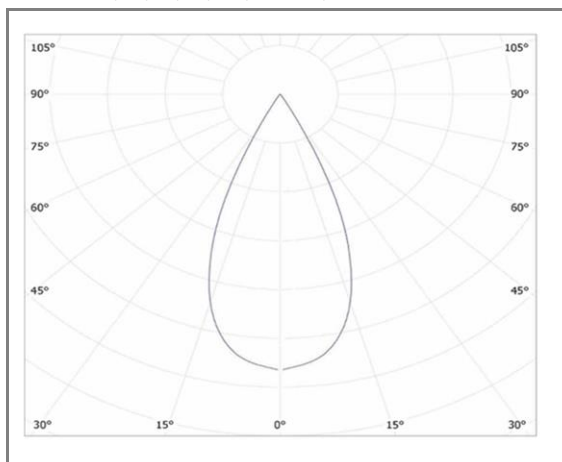

MALO 220

FASXQR96NW

WALL WASHER LED

Caractéristiques techniques

Puissance (W)	96 W
Température (K)	4000 K
Flux lumineux (Lm)	8640 Lm
Ratio (Lm/W)	90 Lm/W
Type de LED	SMD 2835
Dimensions (mm)	L1000*64*H108mm
Encastrement (mm)	/
Angle diffusion (°)	Angle 45°
Classe électrique	Classe I
Indice de protection	IP66
SDCM (Standard Deviation Colour Matching)	< 3
Résistance aux chocs	IK10
IRC (Indice de rendu couleur)	> 85
Eblouissement	UGR<22
Température de fonctionnement	-20~40°C
Maintien du flux	L80-B10 à 50 000h
Durée de vie	50 000h
Durée de garantie	3 ans

Courbe Photométrique

Angle 45°

10/15/30/45/60° / 20*45°/10*60° 18*55°

Matériaux et finitions

Couleur de finition	Noir
Composition	Aluminium & Polycarbonate
Poids	NC

Driver

Marque	NC
Variation	NON
Tension d'alimentation	230V AC
Intensité courant	NC