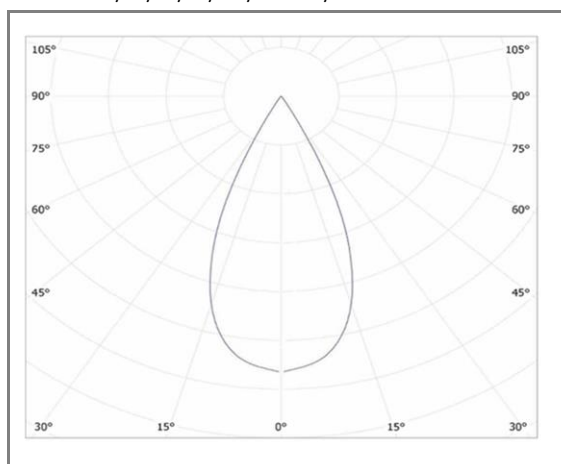

MALO 220

FASXQS108NW

WALL WASHER LED

Caractéristiques techniques

Puissance (W)	108 W
Température (K)	4000 K
Flux lumineux (Lm)	9720 Lm
Ratio (Lm/W)	90 Lm/W
Type de LED	SMD 2835
Dimensions (mm)	L1000*92*H107mm
Encastrement (mm)	/
Angle diffusion (°)	Angle 45°
Classe électrique	Classe I
Indice de protection	IP66
SDCM (Standard Deviation Colour Matching)	< 3
Résistance aux chocs	IK10
IRC (Indice de rendu couleur)	> 85
Eblouissement	UGR<22
Température de fonctionnement	-20~40°C
Maintien du flux	L80-B10 à 50 000h
Durée de vie	50 000h
Durée de garantie	3 ans

Courbe Photométrique

Angle 45°

10/15/30/45/60° / 20*45°/10*60° 18*55°

Matériaux et finitions

Couleur de finition	Noir
Composition	Aluminium & Polycarbonate
Poids	NC

Driver

Marque	NC
Variation	NON
Tension d'alimentation	230V AC
Intensité courant	NC