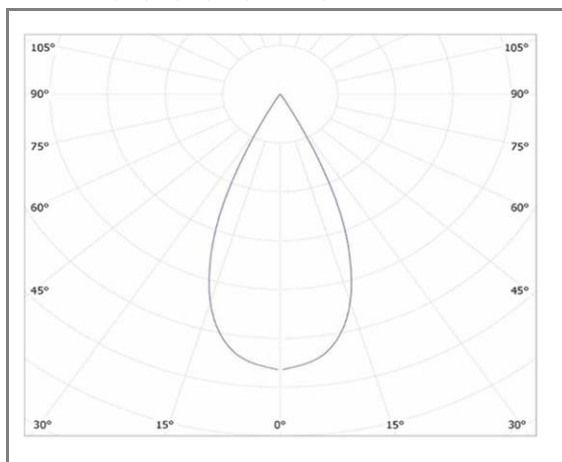

MALO-220

FASXQU24NW

WALL WASHER LED

Caractéristiques techniques

Puissance (W)	24 W
Température (K)	4000 K
Flux lumineux (Lm)	2160 Lm
Ratio (Lm/W)	90 Lm/W
Type de LED	OSRAM
Dimensions (mm)	L1000*38*H82mm
Encastrement (mm)	/
Angle diffusion (°)	Angle 45°
Classe électrique	Classe I
Indice de protection	IP66
SDCM (Standard Deviation Colour Matching)	< 3
Résistance aux chocs	IK10
IRC (Indice de rendu couleur)	> 85
Eblouissement	UGR<22
Température de fonctionnement	-20~40°C
Maintien du flux	L80-B10 à 50 000h
Durée de vie	50 000h
Durée de garantie	3 ans

Courbe Photométrique

Angle 45°

10/15/30/45/60° / 20*45°/10*60° 18*55°

Matériaux et finitions

Couleur de finition	Noir
Composition	Aluminium & Polycarbonate
Poids	NC

Driver

Marque	NC
Variation	NON
Tension d'alimentation	230V AC
Intensité courant	NC