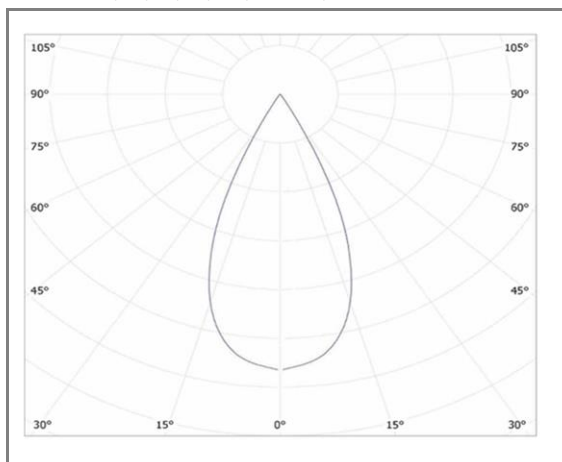

MALO-220

FASXQU36NW

WALL WASHER LED

Caractéristiques techniques

Puissance (W)	36 W
Température (K)	4000 K
Flux lumineux (Lm)	3240 Lm
Ratio (Lm/W)	90 Lm/W
Type de LED	OSRAM
Dimensions (mm)	L1000*38*H82mm
Encastrement (mm)	/
Angle diffusion (°)	Angle 45°
Classe électrique	Classe I
Indice de protection	IP66
SDCM (Standard Deviation Colour Matching)	< 3
Résistance aux chocs	IK10
IRC (Indice de rendu couleur)	> 85
Eblouissement	UGR<22
Température de fonctionnement	-20~40°C
Maintien du flux	L80-B10 à 50 000h
Durée de vie	50 000h
Durée de garantie	3 ans

Courbe Photométrique

Angle 45°

10/15/30/45/60° / 20*45°/10*60° 18*55°

Matériaux et finitions

Couleur de finition	Noir
Composition	Aluminium & Polycarbonate
Poids	NC

Driver

Marque	NC
Variation	NON
Tension d'alimentation	230V AC
Intensité courant	NC