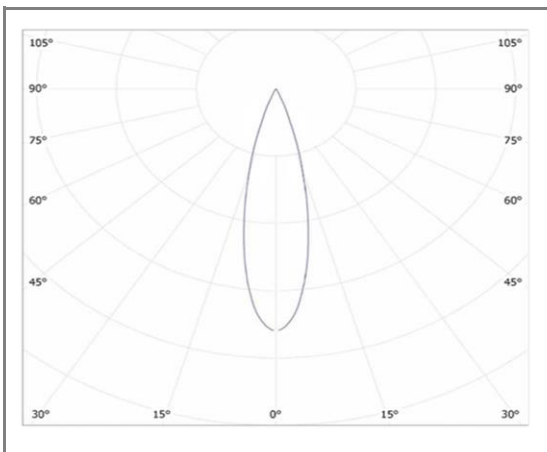

FLAVIO

FASZSX8-6NW

Downlight orientable 30° extra-plat réflecteur opale

Caractéristiques techniques

Puissance (W)	6,5 W
Température (K)	4000 K
Flux lumineux (Lm)	520 Lm
Ratio (Lm/W)	80 Lm/W
Type de LED	COB
Dimensions (mm)	Ø90*H33mm
Encastrement (mm)	Ø75mm
Angle diffusion (°)	Angle 24°
Classe électrique	Classe II
Indice de protection	IP20
SDCM (Standard Deviation Colour Matching)	< 3
Résistance aux chocs	IK08
IRC (Indice de rendu couleur)	> 85
Eblouissement	UGR<19
Température de fonctionnement	-20~40°C
Maintien du flux	L80-B10 à 50 000h
Durée de vie	50 000h
Durée de garantie	3 ans

Courbe Photométrique

Angle 24°

Autres angles disponibles: 15° - 36° - 60° (tilt 30°)

Matériaux et finitions

Couleur de finition	Blanc
Composition	Aluminium & Polycarbonate
Poids	NC

Driver

Marque	NC
Variation	EN OPTION
Tension d'alimentation	230V AC
Intensité courant	NC