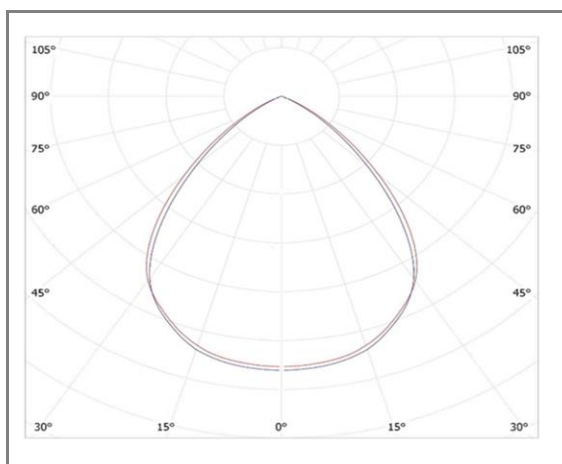

**SIMBA**

**FS21LED10048VWW**

Lampadaire forme V

**Caractéristiques techniques**

Puissance (W)	100 W
Température (K)	2700 K
Flux lumineux (Lm)	10000 Lm
Ratio (Lm/W)	100 Lm/W
Type de LED	CREE
Dimensions (mm)	Ø530*H682mm / Manchon fixation Ø60mm
Encastrement (mm)	/
Angle diffusion (°)	<b>Angle 90°</b>
Classe électrique	Classe I
Indice de protection	IP66
SDCM (Standard Deviation Colour Matching)	< 3
Résistance aux chocs	IK10
IRC (Indice de rendu couleur)	> 85
Eblouissement	UGR<22
Température de fonctionnement	-20~40°C
Maintien du flux	L80-B10 à 50 000h
Durée de vie	50 000h
Durée de garantie	5 ans

**Courbe Photométrique**

**Angle 90°**

**Matériaux et finitions**

Couleur de finition	Noir
Composition	Fonte d'aluminium
Poids	/

**Driver**

Marque	MEANWELL
Variation	NON
Tension d'alimentation	<b>230V AC</b>
Intensité courant	NC