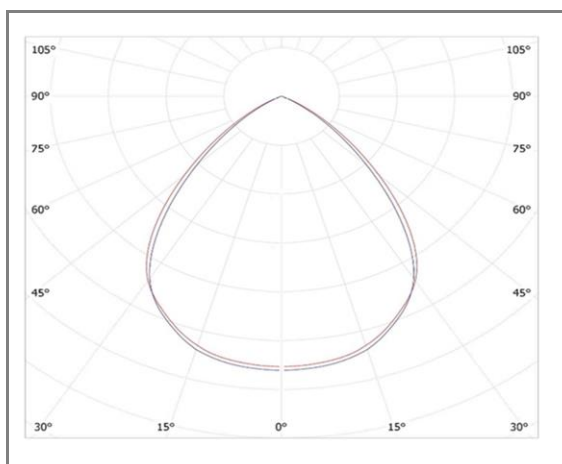

SIMBA

FS21LED8048VWW

Lampadaire forme V

Caractéristiques techniques

Puissance (W)	80 W
Température (K)	2700 K
Flux lumineux (Lm)	8000 Lm
Ratio (Lm/W)	100 Lm/W
Type de LED	CREE
Dimensions (mm)	Ø530*H682mm / Manchon fixation Ø60mm
Encastrement (mm)	/
Angle diffusion (°)	Angle 90°
Classe électrique	Classe I
Indice de protection	IP66
SDCM (Standard Deviation Colour Matching)	< 3
Résistance aux chocs	IK10
IRC (Indice de rendu couleur)	> 85
Eblouissement	UGR<22
Température de fonctionnement	-20~40°C
Maintien du flux	L80-B10 à 50 000h
Durée de vie	50 000h
Durée de garantie	5 ans

Courbe Photométrique

Angle 90°

Matériaux et finitions

Couleur de finition	Noir
Composition	Fonte d'aluminium
Poids	/

Driver

Marque	MEANWELL
Variation	NON
Tension d'alimentation	230V AC
Intensité courant	NC