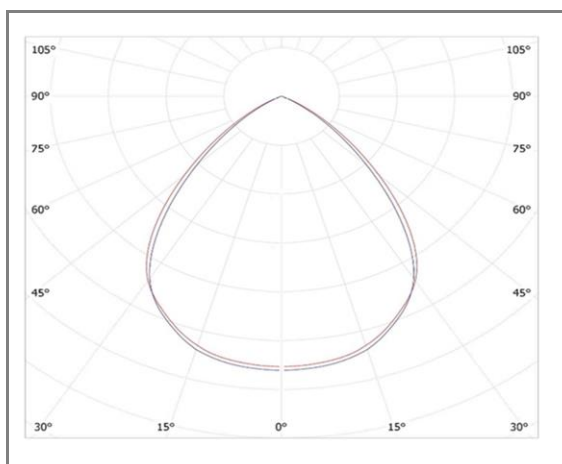

SIMBA

FS21LED8048WW

Lampadaire forme V

Caractéristiques techniques

Puissance (W)	80 W
Température (K)	3000 K
Flux lumineux (Lm)	8100 Lm
Ratio (Lm/W)	101 Lm/W
Type de LED	CREE
Dimensions (mm)	Ø530*H682mm / Manchon fixation Ø60mm
Encastrement (mm)	/
Angle diffusion (°)	Angle 90°
Classe électrique	Classe I
Indice de protection	IP66
SDCM (Standard Deviation Colour Matching)	< 3
Résistance aux chocs	IK10
IRC (Indice de rendu couleur)	> 85
Eblouissement	UGR<22
Température de fonctionnement	-20~40°C
Maintien du flux	L80-B10 à 50 000h
Durée de vie	50 000h
Durée de garantie	5 ans

Courbe Photométrique

Angle 90°

Matériaux et finitions

Couleur de finition	Noir
Composition	Fonte d'aluminium
Poids	/

Driver

Marque	MEANWELL
Variation	NON
Tension d'alimentation	230V AC
Intensité courant	NC