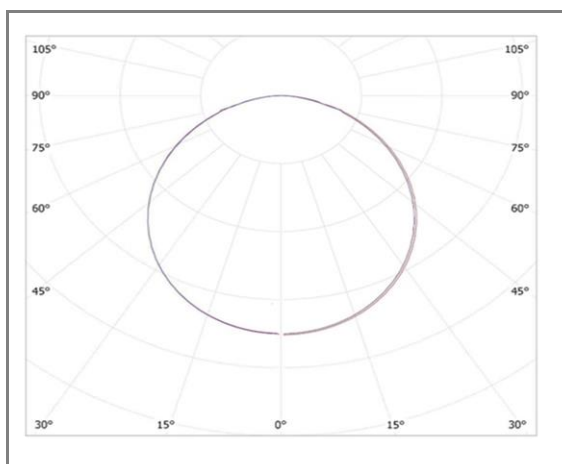

ALTA

FSUPL1001260WW

Panneau LED rond suspendu

Caractéristiques techniques

Puissance (W)	60 W
Température (K)	3000 K
Flux lumineux (Lm)	5800 Lm
Ratio (Lm/W)	97 Lm/W
Type de LED	SMD 4014
Dimensions (mm)	Ø1000*12mm
Encastrement (mm)	/
Angle diffusion (°)	Angle 120°
Classe électrique	Classe I
Indice de protection	IP40
SDCM (Standard Deviation Colour Matching)	< 3
Résistance aux chocs	IK08
IRC (Indice de rendu couleur)	> 80
Eblouissement	UGR<19
Température de fonctionnement	-20~40°C
Maintien du flux	L80-B10 à 50 000h
Durée de vie	50 000h
Durée de garantie	3 ans

Courbe Photométrique

Angle 120°

Matériaux et finitions

Couleur de finition	Blanc
Composition	Aluminium & Polycarbonate
Poids	NC

Driver

Marque	NC
Variation	NON
Tension d'alimentation	230V AC
Intensité courant	NC