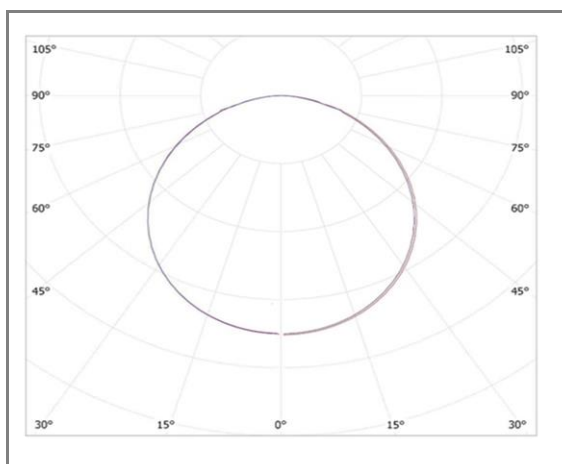

**ALTA**

**FSUPL601235NW**

Panneau LED rond suspendu

**Caractéristiques techniques**

Puissance (W)	35 W
Température (K)	4000 K
Flux lumineux (Lm)	3240 Lm
Ratio (Lm/W)	93 Lm/W
Type de LED	SMD 4014
Dimensions (mm)	Ø600*12mm
Encastrement (mm)	/
Angle diffusion (°)	<b>Angle 120°</b>
Classe électrique	Classe I
Indice de protection	IP40
SDCM (Standard Deviation Colour Matching)	< 3
Résistance aux chocs	IK08
IRC (Indice de rendu couleur)	> 80
Eblouissement	UGR<19
Température de fonctionnement	-20~40°C
Maintien du flux	L80-B10 à 50 000h
Durée de vie	50 000h
Durée de garantie	3 ans

**Courbe Photométrique**

**Angle 120°**

**Matériaux et finitions**

Couleur de finition	Blanc
Composition	Aluminium & Polycarbonate
Poids	NC

**Driver**

Marque	NC
Variation	NON
Tension d'alimentation	<b>230V AC</b>
Intensité courant	NC