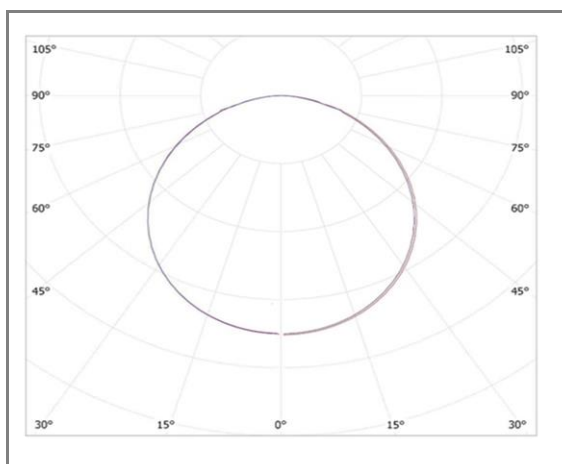

ALTA

FSUPL601235WW

Panneau LED rond suspendu

Caractéristiques techniques

Puissance (W)	35 W
Température (K)	3000 K
Flux lumineux (Lm)	3030 Lm
Ratio (Lm/W)	87 Lm/W
Type de LED	SMD 4014
Dimensions (mm)	Ø600*12mm
Encastrement (mm)	/
Angle diffusion (°)	Angle 120°
Classe électrique	Classe I
Indice de protection	IP40
SDCM (Standard Deviation Colour Matching)	< 3
Résistance aux chocs	IK08
IRC (Indice de rendu couleur)	> 80
Eblouissement	UGR<19
Température de fonctionnement	-20~40°C
Maintien du flux	L80-B10 à 50 000h
Durée de vie	50 000h
Durée de garantie	3 ans

Courbe Photométrique

Angle 120°

Matériaux et finitions

Couleur de finition	Blanc
Composition	Aluminium & Polycarbonate
Poids	NC

Driver

Marque	NC
Variation	NON
Tension d'alimentation	230V AC
Intensité courant	NC