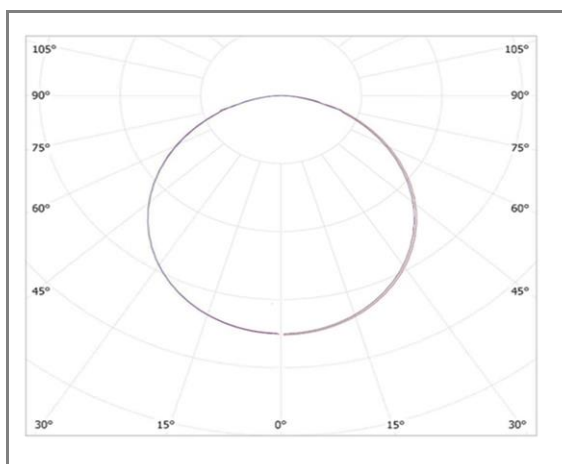

ALTA

FSUPL801260WW

Panneau LED rond suspendu

Caractéristiques techniques

Puissance (W)	60 W
Température (K)	3000 K
Flux lumineux (Lm)	5700 Lm
Ratio (Lm/W)	95 Lm/W
Type de LED	SMD 4014
Dimensions (mm)	Ø800*12mm
Encastrement (mm)	/
Angle diffusion (°)	Angle 120°
Classe électrique	Classe I
Indice de protection	IP40
SDCM (Standard Deviation Colour Matching)	< 3
Résistance aux chocs	IK08
IRC (Indice de rendu couleur)	> 80
Eblouissement	UGR<19
Température de fonctionnement	-20~40°C
Maintien du flux	L80-B10 à 50 000h
Durée de vie	50 000h
Durée de garantie	3 ans

Courbe Photométrique

Angle 120°

Matériaux et finitions

Couleur de finition	Blanc
Composition	Aluminium & Polycarbonate
Poids	NC

Driver

Marque	NC
Variation	NON
Tension d'alimentation	230V AC
Intensité courant	NC