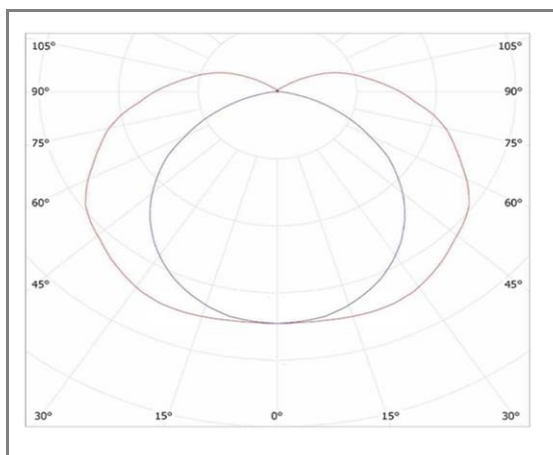

**JAZZ**

**JAS45122NWFC**

Tubulaire étanche frosted

**Caractéristiques techniques**

Puissance (W)	30 W
Température (K)	4000 K
Flux lumineux (Lm)	3200 Lm
Ratio (Lm/W)	107 Lm/W
Type de LED	OSRAM
Dimensions (mm)	Ø45*1225mm
Diffuseur	Frosted
Angle diffusion (°)	<b>Angle 180°</b>
Classe électrique	<b>Classe I</b>
Indice de protection	IP68
SDCM (Standard Deviation Colour Matching)	< 3
Résistance aux chocs	IK10
IRC (Indice de rendu couleur)	> 80
Eblouissement	UGR<19
Température de fonctionnement	-20~40°C
Maintien du flux	L80-B10 à 50 000h
Durée de vie	50 000h
Durée de garantie	3 ans

**Courbe Photométrique**

**Angle 180°**

**Matériaux et finitions**

Couleur de finition	Chromé
Composition	Aluminium & Polycarbonate
Poids	NC

**Driver**

Marque	MEANWELL
Variation	EN OPTION
Tension d'alimentation	<b>230V AC</b>
Intensité courant	NC