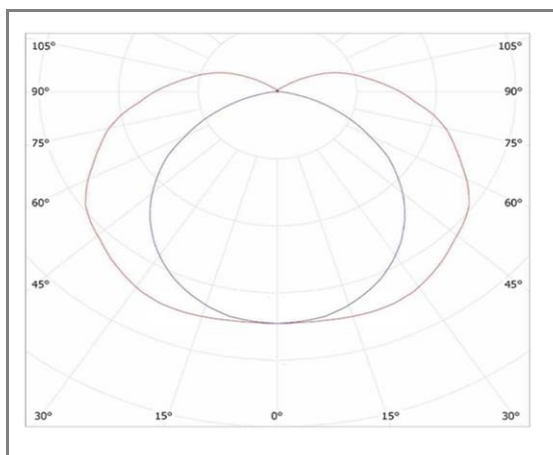

**JAZZ**

**JAS45122WWFC**

Tubulaire étanche frosted

**Caractéristiques techniques**

Puissance (W)	30 W
Température (K)	3000 K
Flux lumineux (Lm)	3100 Lm
Ratio (Lm/W)	103 Lm/W
Type de LED	OSRAM
Dimensions (mm)	Ø45*1225mm
Diffuseur	Frosted
Angle diffusion (°)	<b>Angle 180°</b>
Classe électrique	<b>Classe I</b>
Indice de protection	IP68
SDCM (Standard Deviation Colour Matching)	< 3
Résistance aux chocs	IK10
IRC (Indice de rendu couleur)	> 80
Eblouissement	UGR<19
Température de fonctionnement	-20~40°C
Maintien du flux	L80-B10 à 50 000h
Durée de vie	50 000h
Durée de garantie	3 ans

**Courbe Photométrique**

**Angle 180°**

**Matériaux et finitions**

Couleur de finition	Chromé
Composition	Aluminium & Polycarbonate
Poids	NC

**Driver**

Marque	MEANWELL
Variation	EN OPTION
Tension d'alimentation	<b>230V AC</b>
Intensité courant	NC