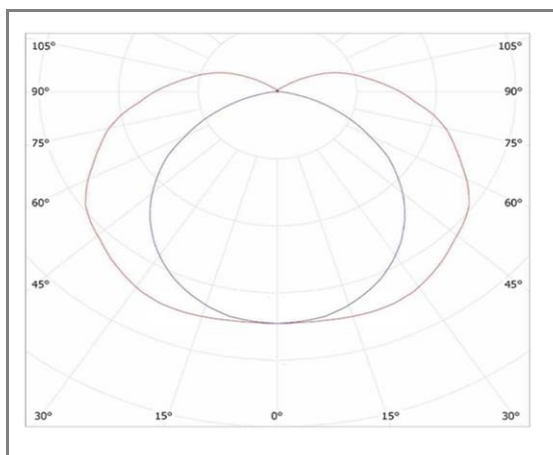

**JAZZ**

**JAS45152NWFC**

Tubulaire étanche frosted

**Caractéristiques techniques**

Puissance (W)	40 W
Température (K)	4000 K
Flux lumineux (Lm)	4200 Lm
Ratio (Lm/W)	105 Lm/W
Type de LED	OSRAM
Dimensions (mm)	Ø45*1525mm
Diffuseur	Frosted
Angle diffusion (°)	<b>Angle 180°</b>
Classe électrique	<b>Classe I</b>
Indice de protection	IP68
SDCM (Standard Deviation Colour Matching)	< 3
Résistance aux chocs	IK10
IRC (Indice de rendu couleur)	> 80
Eblouissement	UGR<19
Température de fonctionnement	-20~40°C
Maintien du flux	L80-B10 à 50 000h
Durée de vie	50 000h
Durée de garantie	3 ans

**Courbe Photométrique**

**Angle 180°**

**Matériaux et finitions**

Couleur de finition	Chromé
Composition	Aluminium & Polycarbonate
Poids	NC

**Driver**

Marque	MEANWELL
Variation	EN OPTION
Tension d'alimentation	<b>230V AC</b>
Intensité courant	NC