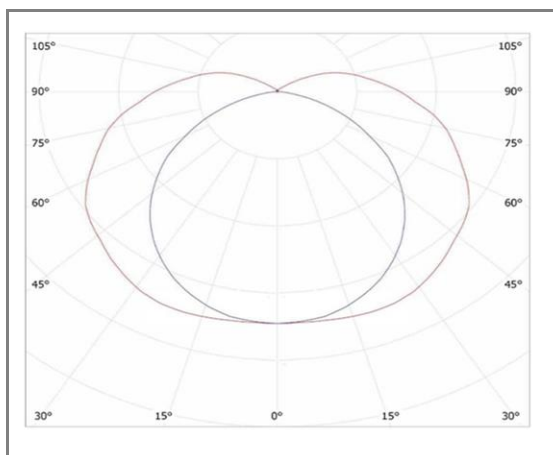

**JAZZ**

**JAS45152WWFC**

Tubulaire étanche frosted

**Caractéristiques techniques**

Puissance (W)	40 W
Température (K)	3000 K
Flux lumineux (Lm)	4100 Lm
Ratio (Lm/W)	103 Lm/W
Type de LED	OSRAM
Dimensions (mm)	Ø45*1525mm
Diffuseur	Frosted
Angle diffusion (°)	<b>Angle 180°</b>
Classe électrique	<b>Classe I</b>
Indice de protection	IP68
SDCM (Standard Deviation Colour Matching)	< 3
Résistance aux chocs	IK10
IRC (Indice de rendu couleur)	> 80
Eblouissement	UGR<19
Température de fonctionnement	-20~40°C
Maintien du flux	L80-B10 à 50 000h
Durée de vie	50 000h
Durée de garantie	3 ans

**Courbe Photométrique**

**Angle 180°**

**Matériaux et finitions**

Couleur de finition	Chromé
Composition	Aluminium & Polycarbonate
Poids	NC

**Driver**

Marque	MEANWELL
Variation	EN OPTION
Tension d'alimentation	<b>230V AC</b>
Intensité courant	NC