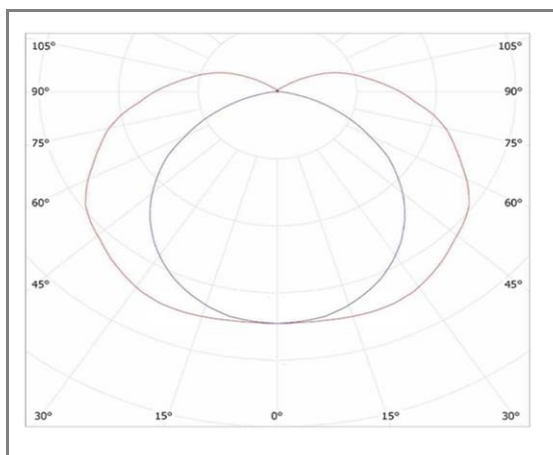

JAZZ

JAS4562NWFC

Tubulaire étanche frosted

Caractéristiques techniques

Puissance (W)	15 W
Température (K)	4000 K
Flux lumineux (Lm)	1700 Lm
Ratio (Lm/W)	113 Lm/W
Type de LED	OSRAM
Dimensions (mm)	Ø45*625mm
Diffuseur	Frosted
Angle diffusion (°)	Angle 180°
Classe électrique	Classe I
Indice de protection	IP68
SDCM (Standard Deviation Colour Matching)	< 3
Résistance aux chocs	IK10
IRC (Indice de rendu couleur)	> 80
Eblouissement	UGR<19
Température de fonctionnement	-20~40°C
Maintien du flux	L80-B10 à 50 000h
Durée de vie	50 000h
Durée de garantie	3 ans

Courbe Photométrique

Angle 180°

Matériaux et finitions

Couleur de finition	Chromé
Composition	Aluminium & Polycarbonate
Poids	NC

Driver

Marque	MEANWELL
Variation	EN OPTION
Tension d'alimentation	230V AC
Intensité courant	NC