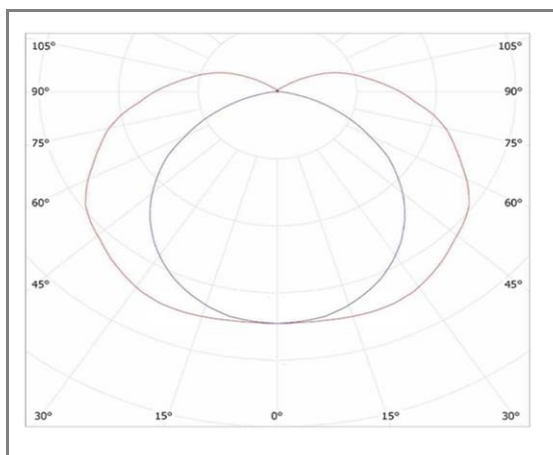

JAZZ

JAS4562WWFC

Tubulaire étanche frosted

Caractéristiques techniques

Puissance (W)	15 W
Température (K)	3000 K
Flux lumineux (Lm)	1600 Lm
Ratio (Lm/W)	107 Lm/W
Type de LED	OSRAM
Dimensions (mm)	Ø45*625mm
Diffuseur	Frosted
Angle diffusion (°)	Angle 180°
Classe électrique	Classe I
Indice de protection	IP68
SDCM (Standard Deviation Colour Matching)	< 3
Résistance aux chocs	IK10
IRC (Indice de rendu couleur)	> 80
Eblouissement	UGR<19
Température de fonctionnement	-20~40°C
Maintien du flux	L80-B10 à 50 000h
Durée de vie	50 000h
Durée de garantie	3 ans

Courbe Photométrique

Angle 180°

Matériaux et finitions

Couleur de finition	Chromé
Composition	Aluminium & Polycarbonate
Poids	NC

Driver

Marque	MEANWELL
Variation	EN OPTION
Tension d'alimentation	230V AC
Intensité courant	NC