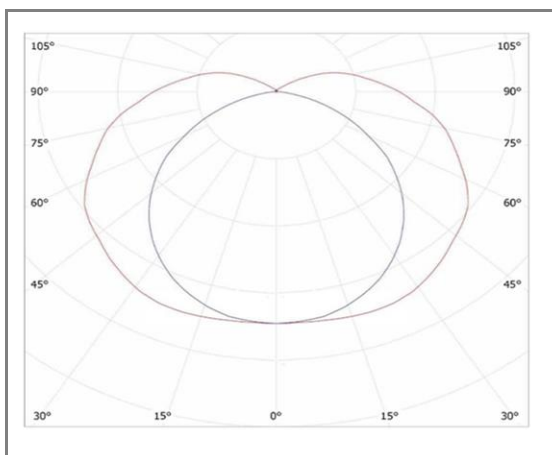

JAZZ

JAS4582NWFC

Tubulaire étanche frosted

Caractéristiques techniques

Puissance (W)	20 W
Température (K)	4000 K
Flux lumineux (Lm)	2200 Lm
Ratio (Lm/W)	110 Lm/W
Type de LED	OSRAM
Dimensions (mm)	Ø45*925mm
Diffuseur	Frosted
Angle diffusion (°)	Angle 180°
Classe électrique	Classe I
Indice de protection	IP68
SDCM (Standard Deviation Colour Matching)	< 3
Résistance aux chocs	IK10
IRC (Indice de rendu couleur)	> 80
Eblouissement	UGR<19
Température de fonctionnement	-20~40°C
Maintien du flux	L80-B10 à 50 000h
Durée de vie	50 000h
Durée de garantie	3 ans

Courbe Photométrique

Angle 180°

Matériaux et finitions

Couleur de finition	Chromé
Composition	Aluminium & Polycarbonate
Poids	NC

Driver

Marque	MEANWELL
Variation	EN OPTION
Tension d'alimentation	230V AC
Intensité courant	NC