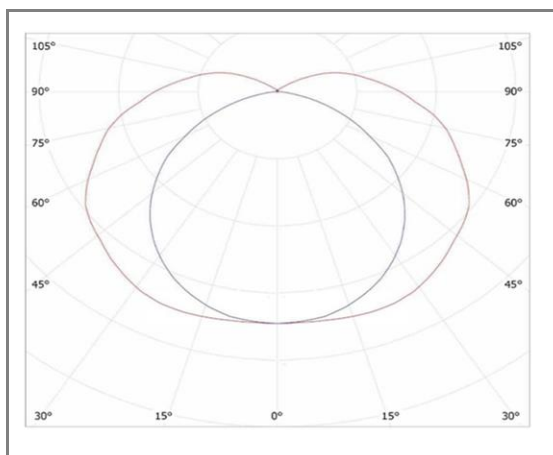

**JAZZ**

**JAS4582WWFC**

Tubulaire étanche frosted

**Caractéristiques techniques**

Puissance (W)	20 W
Température (K)	3000 K
Flux lumineux (Lm)	2100 Lm
Ratio (Lm/W)	105 Lm/W
Type de LED	OSRAM
Dimensions (mm)	Ø45*925mm
Diffuseur	Frosted
Angle diffusion (°)	<b>Angle 180°</b>
Classe électrique	<b>Classe I</b>
Indice de protection	IP68
SDCM (Standard Deviation Colour Matching)	< 3
Résistance aux chocs	IK10
IRC (Indice de rendu couleur)	> 80
Eblouissement	UGR<19
Température de fonctionnement	-20~40°C
Maintien du flux	L80-B10 à 50 000h
Durée de vie	50 000h
Durée de garantie	3 ans

**Courbe Photométrique**

**Angle 180°**

**Matériaux et finitions**

Couleur de finition	Chromé
Composition	Aluminium & Polycarbonate
Poids	NC

**Driver**

Marque	MEANWELL
Variation	EN OPTION
Tension d'alimentation	<b>230V AC</b>
Intensité courant	NC