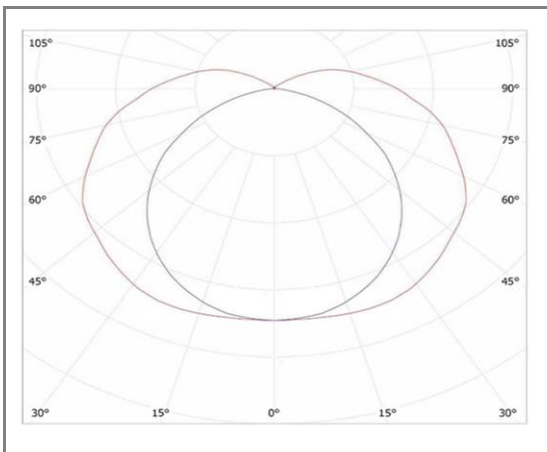

**JAZZ**

**JAS80120NWCC**

Tubulaire étanche transparent

**Caractéristiques techniques**

Puissance (W)	40 W
Température (K)	4000 K
Flux lumineux (Lm)	5200 Lm
Ratio (Lm/W)	130 Lm/W
Type de LED	OSRAM
Dimensions (mm)	Ø80*1200mm
Diffuseur	Transparent
Angle diffusion (°)	<b>Angle 180°</b>
Classe électrique	<b>Classe I</b>
Indice de protection	IP68
SDCM (Standard Deviation Colour Matching)	< 3
Résistance aux chocs	IK10
IRC (Indice de rendu couleur)	> 80
Eblouissement	UGR<19
Température de fonctionnement	-20~40°C
Maintien du flux	L80-B10 à 50 000h
Durée de vie	50 000h
Durée de garantie	3 ans

**Courbe Photométrique**

**Angle 180°**

**Matériaux et finitions**

Couleur de finition	Chromé
Composition	Aluminium & Polycarbonate
Poids	NC

**Driver**

Marque	MEANWELL
Variation	EN OPTION
Tension d'alimentation	<b>230V AC</b>
Intensité courant	NC