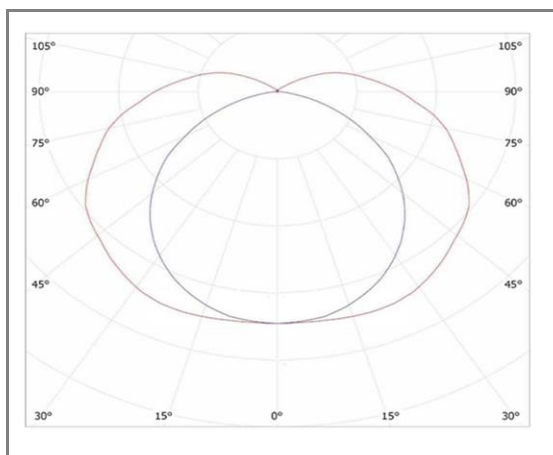

**JAZZ**

**JAS80120NWFC**

Tubulaire étanche frosted

**Caractéristiques techniques**

Puissance (W)	40 W
Température (K)	4000 K
Flux lumineux (Lm)	4400 Lm
Ratio (Lm/W)	110 Lm/W
Type de LED	OSRAM
Dimensions (mm)	Ø80*1200mm
Diffuseur	Frosted
Angle diffusion (°)	<b>Angle 180°</b>
Classe électrique	<b>Classe I</b>
Indice de protection	IP68
SDCM (Standard Deviation Colour Matching)	< 3
Résistance aux chocs	IK10
IRC (Indice de rendu couleur)	> 80
Eblouissement	UGR<19
Température de fonctionnement	-20~40°C
Maintien du flux	L80-B10 à 50 000h
Durée de vie	50 000h
Durée de garantie	3 ans

**Courbe Photométrique**

**Angle 180°**

**Matériaux et finitions**

Couleur de finition	Chromé
Composition	Aluminium & Polycarbonate
Poids	NC

**Driver**

Marque	MEANWELL
Variation	EN OPTION
Tension d'alimentation	<b>230V AC</b>
Intensité courant	NC