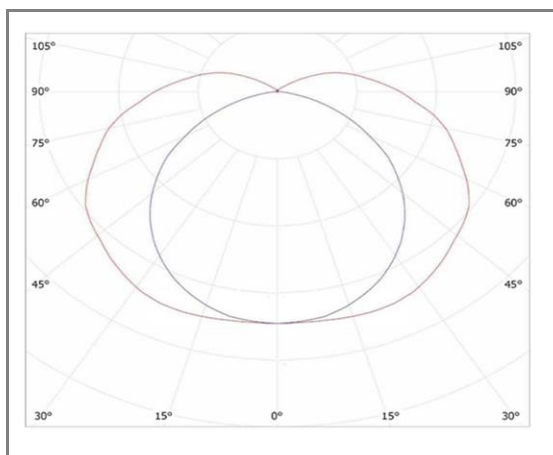

**JAZZ**

**JAS80120WWCC**

Tubulaire étanche transparent

**Caractéristiques techniques**

Puissance (W)	40 W
Température (K)	3000 K
Flux lumineux (Lm)	5100 Lm
Ratio (Lm/W)	128 Lm/W
Type de LED	OSRAM
Dimensions (mm)	Ø80*1200mm
Diffuseur	Transparent
Angle diffusion (°)	<b>Angle 180°</b>
Classe électrique	<b>Classe I</b>
Indice de protection	IP68
SDCM (Standard Deviation Colour Matching)	< 3
Résistance aux chocs	IK10
IRC (Indice de rendu couleur)	> 80
Eblouissement	UGR<19
Température de fonctionnement	-20~40°C
Maintien du flux	L80-B10 à 50 000h
Durée de vie	50 000h
Durée de garantie	3 ans

**Courbe Photométrique**

**Angle 180°**

**Matériaux et finitions**

Couleur de finition	Chromé
Composition	Aluminium & Polycarbonate
Poids	NC

**Driver**

Marque	MEANWELL
Variation	EN OPTION
Tension d'alimentation	<b>230V AC</b>
Intensité courant	NC