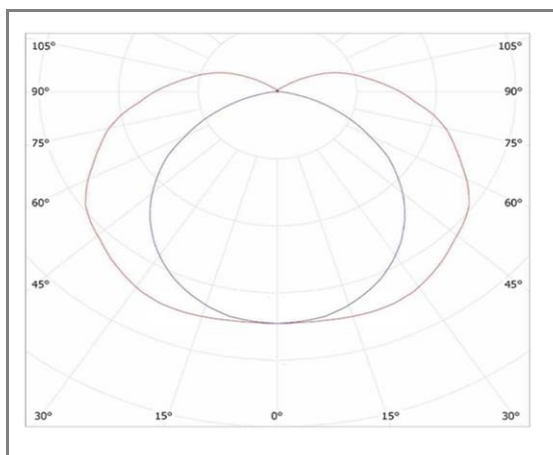

**JAZZ**

**JAS80120WWFC**

Tubulaire étanche frosted

**Caractéristiques techniques**

Puissance (W)	40 W
Température (K)	3000 K
Flux lumineux (Lm)	4350 Lm
Ratio (Lm/W)	109 Lm/W
Type de LED	OSRAM
Dimensions (mm)	Ø80*1200mm
Diffuseur	Frosted
Angle diffusion (°)	<b>Angle 180°</b>
Classe électrique	<b>Classe I</b>
Indice de protection	IP68
SDCM (Standard Deviation Colour Matching)	< 3
Résistance aux chocs	IK10
IRC (Indice de rendu couleur)	> 80
Eblouissement	UGR<19
Température de fonctionnement	-20~40°C
Maintien du flux	L80-B10 à 50 000h
Durée de vie	50 000h
Durée de garantie	3 ans

**Courbe Photométrique**

**Angle 180°**

**Matériaux et finitions**

Couleur de finition	Chromé
Composition	Aluminium & Polycarbonate
Poids	NC

**Driver**

Marque	MEANWELL
Variation	EN OPTION
Tension d'alimentation	<b>230V AC</b>
Intensité courant	NC