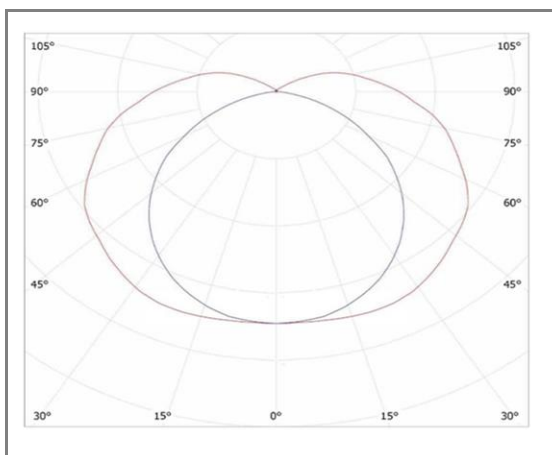

JAZZ

JAS80150NWFC

Tubulaire étanche frosted

Caractéristiques techniques

Puissance (W)	60 W
Température (K)	4000 K
Flux lumineux (Lm)	6600 Lm
Ratio (Lm/W)	110 Lm/W
Type de LED	OSRAM
Dimensions (mm)	Ø80*1500mm
Diffuseur	Frosted
Angle diffusion (°)	Angle 180°
Classe électrique	Classe I
Indice de protection	IP68
SDCM (Standard Deviation Colour Matching)	< 3
Résistance aux chocs	IK10
IRC (Indice de rendu couleur)	> 80
Eblouissement	UGR<19
Température de fonctionnement	-20~40°C
Maintien du flux	L80-B10 à 50 000h
Durée de vie	50 000h
Durée de garantie	3 ans

Courbe Photométrique

Angle 180°

Matériaux et finitions

Couleur de finition	Chromé
Composition	Aluminium & Polycarbonate
Poids	NC

Driver

Marque	MEANWELL
Variation	EN OPTION
Tension d'alimentation	230V AC
Intensité courant	NC