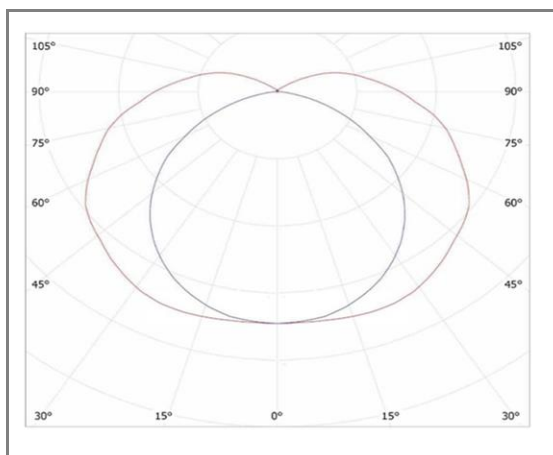

JAZZ

JAS80150WWCC

Tubulaire étanche transparent

Caractéristiques techniques

Puissance (W)	60 W
Température (K)	3000 K
Flux lumineux (Lm)	7600 Lm
Ratio (Lm/W)	127 Lm/W
Type de LED	OSRAM
Dimensions (mm)	Ø80*1500mm
Diffuseur	Transparent
Angle diffusion (°)	Angle 180°
Classe électrique	Classe I
Indice de protection	IP68
SDCM (Standard Deviation Colour Matching)	< 3
Résistance aux chocs	IK10
IRC (Indice de rendu couleur)	> 80
Eblouissement	UGR<19
Température de fonctionnement	-20~40°C
Maintien du flux	L80-B10 à 50 000h
Durée de vie	50 000h
Durée de garantie	3 ans

Courbe Photométrique

Angle 180°

Matériaux et finitions

Couleur de finition	Chromé
Composition	Aluminium & Polycarbonate
Poids	NC

Driver

Marque	MEANWELL
Variation	EN OPTION
Tension d'alimentation	230V AC
Intensité courant	NC