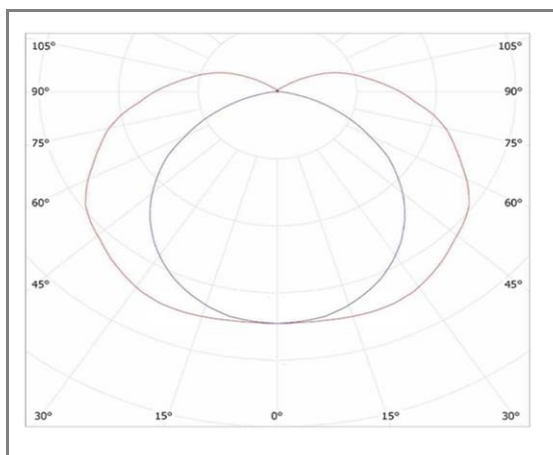

JAZZ

JAS80150WWFC

Tubulaire étanche frosted

Caractéristiques techniques

Puissance (W)	60 W
Température (K)	3000 K
Flux lumineux (Lm)	6550 Lm
Ratio (Lm/W)	109 Lm/W
Type de LED	OSRAM
Dimensions (mm)	Ø80*1500mm
Diffuseur	Frosted
Angle diffusion (°)	Angle 180°
Classe électrique	Classe I
Indice de protection	IP68
SDCM (Standard Deviation Colour Matching)	< 3
Résistance aux chocs	IK10
IRC (Indice de rendu couleur)	> 80
Eblouissement	UGR<19
Température de fonctionnement	-20~40°C
Maintien du flux	L80-B10 à 50 000h
Durée de vie	50 000h
Durée de garantie	3 ans

Courbe Photométrique

Angle 180°

Matériaux et finitions

Couleur de finition	Chromé
Composition	Aluminium & Polycarbonate
Poids	NC

Driver

Marque	MEANWELL
Variation	EN OPTION
Tension d'alimentation	230V AC
Intensité courant	NC