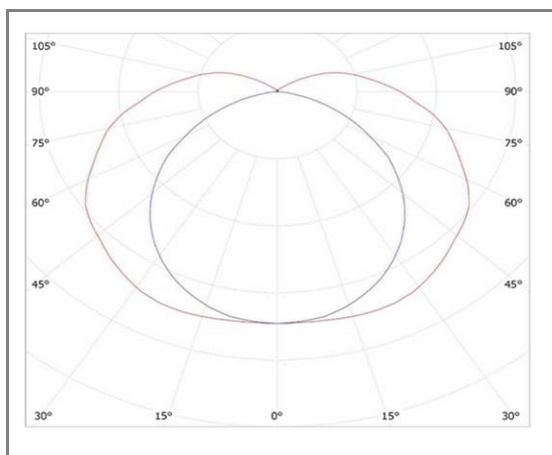

JAZZ

JAS8060NWCC

Tubulaire étanche transparent

Caractéristiques techniques

Puissance (W)	20 W
Température (K)	3000 K
Flux lumineux (Lm)	2500 Lm
Ratio (Lm/W)	125 Lm/W
Type de LED	OSRAM
Dimensions (mm)	Ø80*600mm
Diffuseur	Transparent
Angle diffusion (°)	Angle 180°
Classe électrique	Classe I
Indice de protection	IP68
SDCM (Standard Deviation Colour Matching)	< 3
Résistance aux chocs	IK10
IRC (Indice de rendu couleur)	> 80
Eblouissement	UGR<19
Température de fonctionnement	-20~40°C
Maintien du flux	L80-B10 à 50 000h
Durée de vie	50 000h
Durée de garantie	3 ans

Courbe Photométrique

Angle 180°

Matériaux et finitions

Couleur de finition	Chromé
Composition	Aluminium & Polycarbonate
Poids	NC

Driver

Marque	MEANWELL
Variation	EN OPTION
Tension d'alimentation	230V AC
Intensité courant	NC