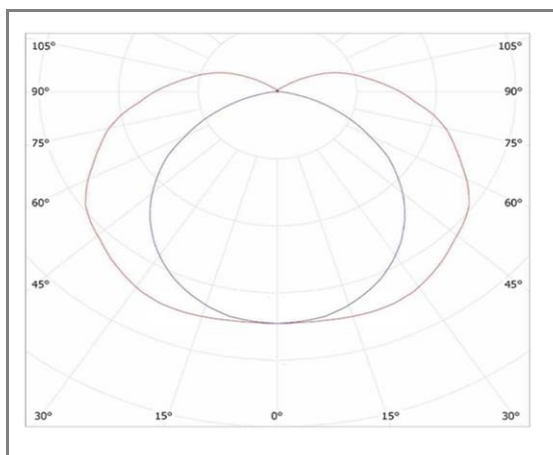

JAZZ

JAS8060NWFC

Tubulaire étanche frosted

Caractéristiques techniques

| | |
|---|-------------------|
| Puissance (W) | 20 W |
| Température (K) | 4000 K |
| Flux lumineux (Lm) | 2250 Lm |
| Ratio (Lm/W) | 113 Lm/W |
| Type de LED | OSRAM |
| Dimensions (mm) | Ø80*600mm |
| Diffuseur | Frosted |
| Angle diffusion (°) | Angle 180° |
| Classe électrique | Classe I |
| Indice de protection | IP68 |
| SDCM (Standard Deviation Colour Matching) | < 3 |
| Résistance aux chocs | IK10 |
| IRC (Indice de rendu couleur) | > 80 |
| Eblouissement | UGR<19 |
| Température de fonctionnement | -20~40°C |
| Maintien du flux | L80-B10 à 50 000h |
| Durée de vie | 50 000h |
| Durée de garantie | 3 ans |

Courbe Photométrique

Angle 180°

Matériaux et finitions

| | |
|---------------------|---------------------------|
| Couleur de finition | Chromé |
| Composition | Aluminium & Polycarbonate |
| Poids | NC |