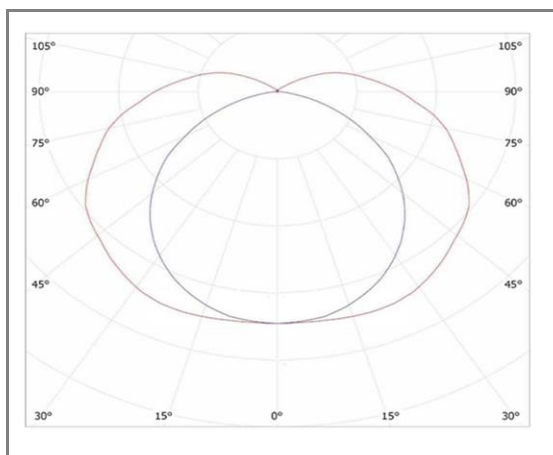

**JAZZ**

**JAS8060WWCC**

Tubulaire étanche transparent

**Caractéristiques techniques**

Puissance (W)	20 W
Température (K)	3000 K
Flux lumineux (Lm)	2500 Lm
Ratio (Lm/W)	125 Lm/W
Type de LED	OSRAM
Dimensions (mm)	Ø80*600mm
Diffuseur	Transparent
Angle diffusion (°)	<b>Angle 180°</b>
Classe électrique	<b>Classe I</b>
Indice de protection	IP68
SDCM (Standard Deviation Colour Matching)	< 3
Résistance aux chocs	IK10
IRC (Indice de rendu couleur)	> 80
Eblouissement	UGR<19
Température de fonctionnement	-20~40°C
Maintien du flux	L80-B10 à 50 000h
Durée de vie	50 000h
Durée de garantie	3 ans

**Courbe Photométrique**

**Angle 180°**

**Matériaux et finitions**

Couleur de finition	Chromé
Composition	Aluminium & Polycarbonate
Poids	NC

**Driver**

Marque	MEANWELL
Variation	EN OPTION
Tension d'alimentation	<b>230V AC</b>
Intensité courant	NC