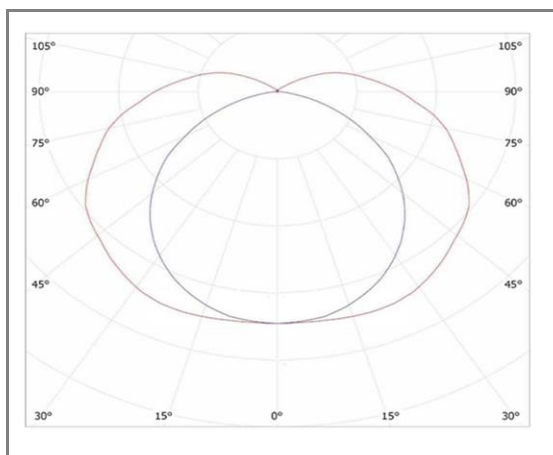

JAZZ

JAS8060WWFC

Tubulaire étanche frosted

Caractéristiques techniques

Puissance (W)	20 W
Température (K)	3000 K
Flux lumineux (Lm)	2150 Lm
Ratio (Lm/W)	108 Lm/W
Type de LED	OSRAM
Dimensions (mm)	Ø80*600mm
Diffuseur	Frosted
Angle diffusion (°)	Angle 180°
Classe électrique	Classe I
Indice de protection	IP68
SDCM (Standard Deviation Colour Matching)	< 3
Résistance aux chocs	IK10
IRC (Indice de rendu couleur)	> 80
Eblouissement	UGR<19
Température de fonctionnement	-20~40°C
Maintien du flux	L80-B10 à 50 000h
Durée de vie	50 000h
Durée de garantie	3 ans

Courbe Photométrique

Angle 180°

Matériaux et finitions

Couleur de finition	Chromé
Composition	Aluminium & Polycarbonate
Poids	NC

Driver

Marque	MEANWELL
Variation	EN OPTION
Tension d'alimentation	230V AC
Intensité courant	NC