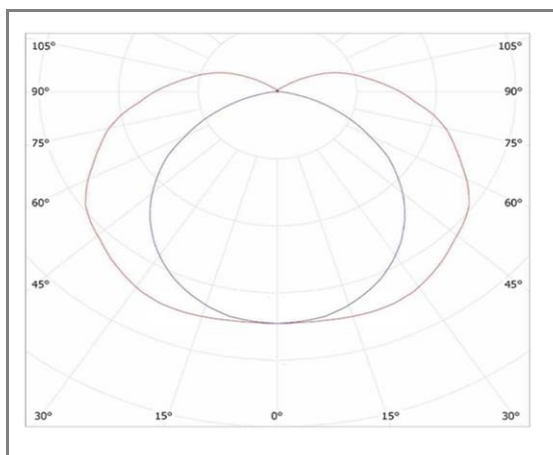

JAZZ

JAS8090NWCC

Tubulaire étanche transparent

Caractéristiques techniques

Puissance (W)	30 W
Température (K)	4000 K
Flux lumineux (Lm)	3900 Lm
Ratio (Lm/W)	130 Lm/W
Type de LED	OSRAM
Dimensions (mm)	Ø80*900mm
Diffuseur	Transparent
Angle diffusion (°)	Angle 180°
Classe électrique	Classe I
Indice de protection	IP68
SDCM (Standard Deviation Colour Matching)	< 3
Résistance aux chocs	IK10
IRC (Indice de rendu couleur)	> 80
Eblouissement	UGR<19
Température de fonctionnement	-20~40°C
Maintien du flux	L80-B10 à 50 000h
Durée de vie	50 000h
Durée de garantie	3 ans

Courbe Photométrique

Angle 180°

Matériaux et finitions

Couleur de finition	Chromé
Composition	Aluminium & Polycarbonate
Poids	NC

Driver

Marque	MEANWELL
Variation	EN OPTION
Tension d'alimentation	230V AC
Intensité courant	NC