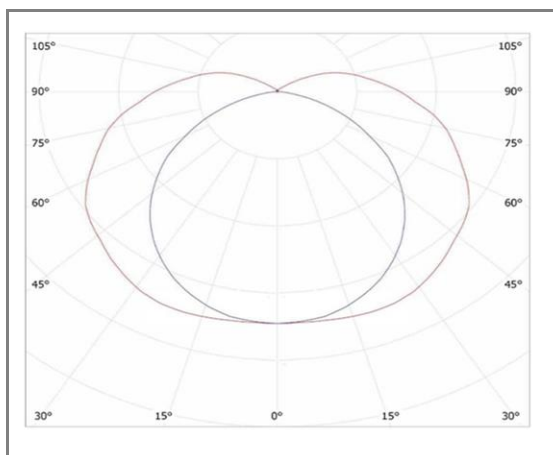

JAZZ

JAS8090WWCC

Tubulaire étanche transparent

Caractéristiques techniques

Puissance (W)	30 W
Température (K)	3000 K
Flux lumineux (Lm)	3800 Lm
Ratio (Lm/W)	127 Lm/W
Type de LED	OSRAM
Dimensions (mm)	Ø80*900mm
Diffuseur	Transparent
Angle diffusion (°)	Angle 180°
Classe électrique	Classe I
Indice de protection	IP68
SDCM (Standard Deviation Colour Matching)	< 3
Résistance aux chocs	IK10
IRC (Indice de rendu couleur)	> 80
Eblouissement	UGR<19
Température de fonctionnement	-20~40°C
Maintien du flux	L80-B10 à 50 000h
Durée de vie	50 000h
Durée de garantie	3 ans

Courbe Photométrique

Angle 180°

Matériaux et finitions

Couleur de finition	Chromé
Composition	Aluminium & Polycarbonate
Poids	NC

Driver

Marque	MEANWELL
Variation	EN OPTION
Tension d'alimentation	230V AC
Intensité courant	NC